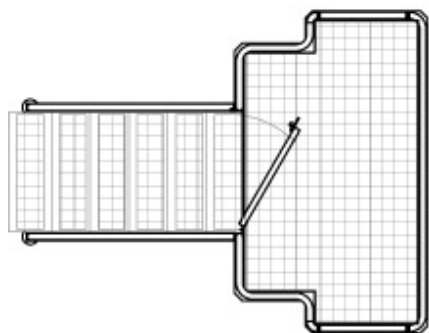

Realizzate in acciaio inox con dettagli di qualità nelle finiture sanitarie, queste piattaforme eliminano scale non sicure o altri supporti che mettono gli operatori a rischio di infortunio. In caso di spazi angusti, Cozzini offre soluzioni con pioli anziché scale. Le comuni piattaforme possono essere rettangolari, a T, a L, ecc. Serie di diverse piattaforme possono essere congiunte per ottenere percorsi lunghi e continui.

L'impalcato standard DuraGrate™ fornisce una superficie salda e a prova di scivolamenti e che consente un lavaggio completo. Dato che acqua e prodotto non si accumulano sulla superficie calpestabile, previene anche condizioni non sicure o non igieniche. Le superfici di scale e impalcato possono essere facilmente rimosse o sostituite secondo le necessità per una pulizia completa e in profondità.

I materiali di corrimani, scale e impalcato sono stati realizzati per soddisfare gli standard OSHA. Cozzini può inoltre realizzare piattaforme in grado di rispondere a specifici standard locali o di stabilimento. Affidatevi al team di progetto di Cozzini per piattaforme personalizzate che soddisfino esattamente le vostre esigenze.

Piattaforma con scala e ruote snodabili opzionali.

Questi sono soltanto alcuni esempi di piattaforme di lavoro Cozzini.

L'opzione cancelletto di sicurezza impedisce l'accesso non autorizzato durante il funzionamento.